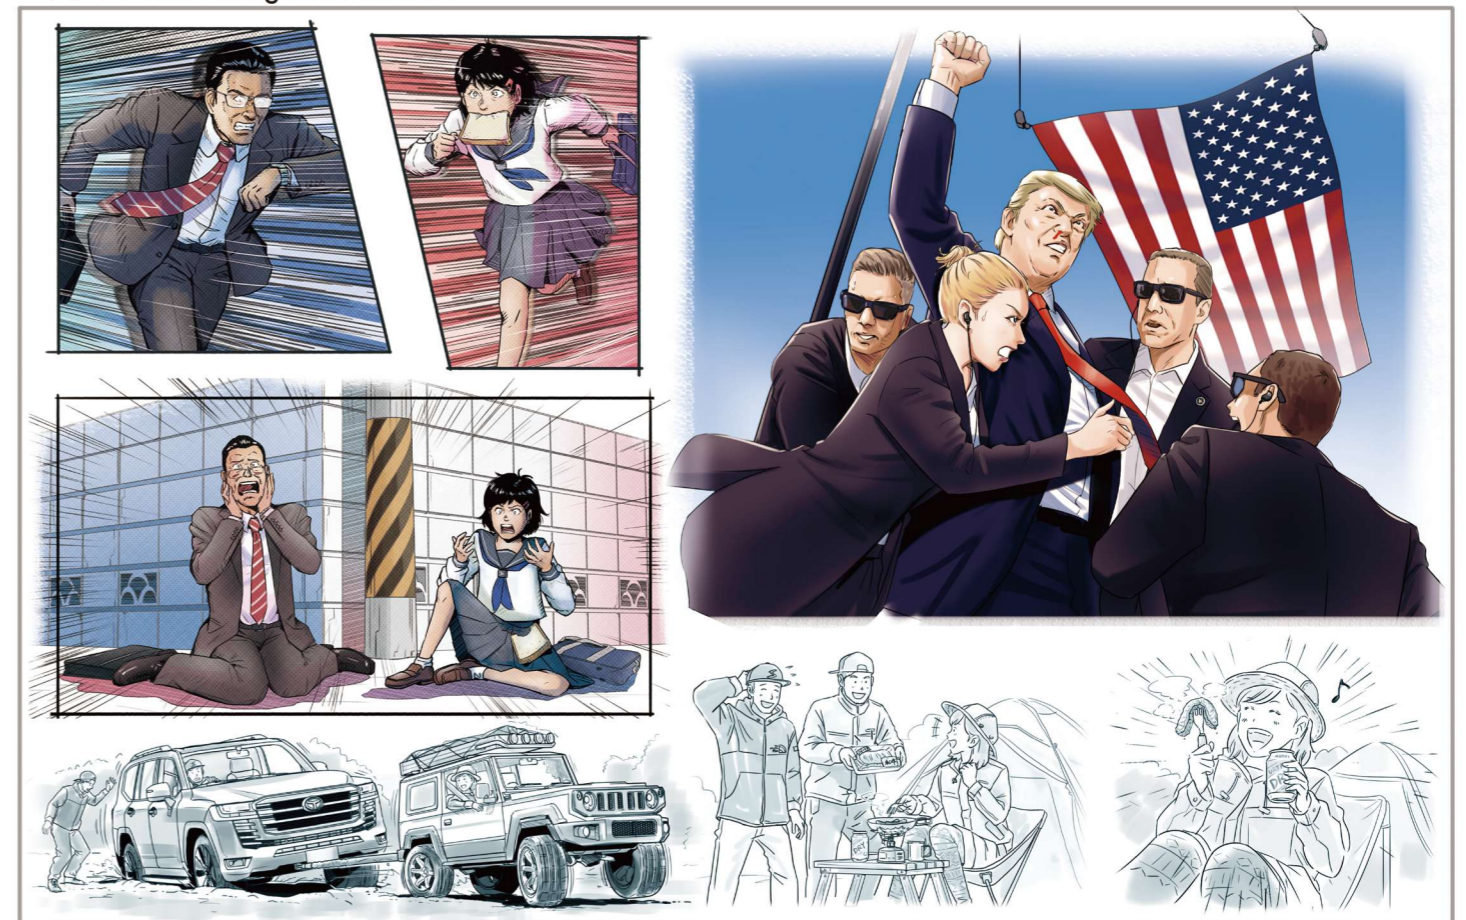

田中tanaka

中川 昌弘 nakagawa masahiro