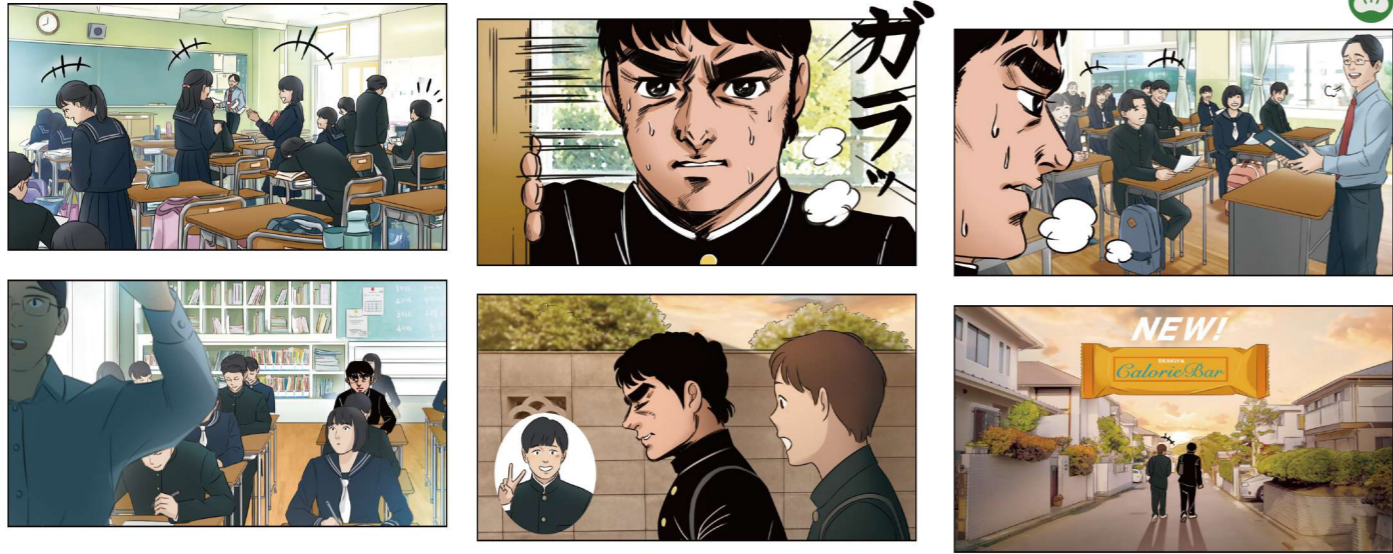

STORYBOARD

OTHERS 対応できるタッチは他にも多数ございます。タッチによって納期や料金が異なりますので、お気軽にご相談ください。