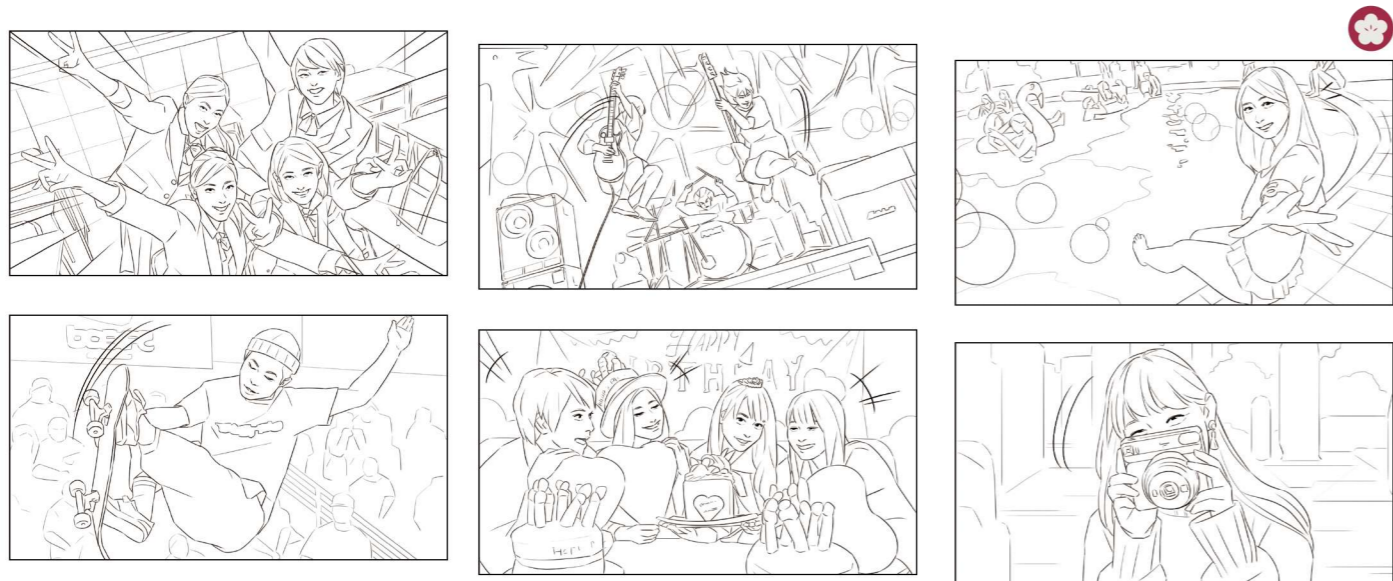

STORYBOARD

OTHERS 対応できるタッチは他にも多数ございます。タッチによって納期や料金が異なりますので、お気軽にご相談ください。