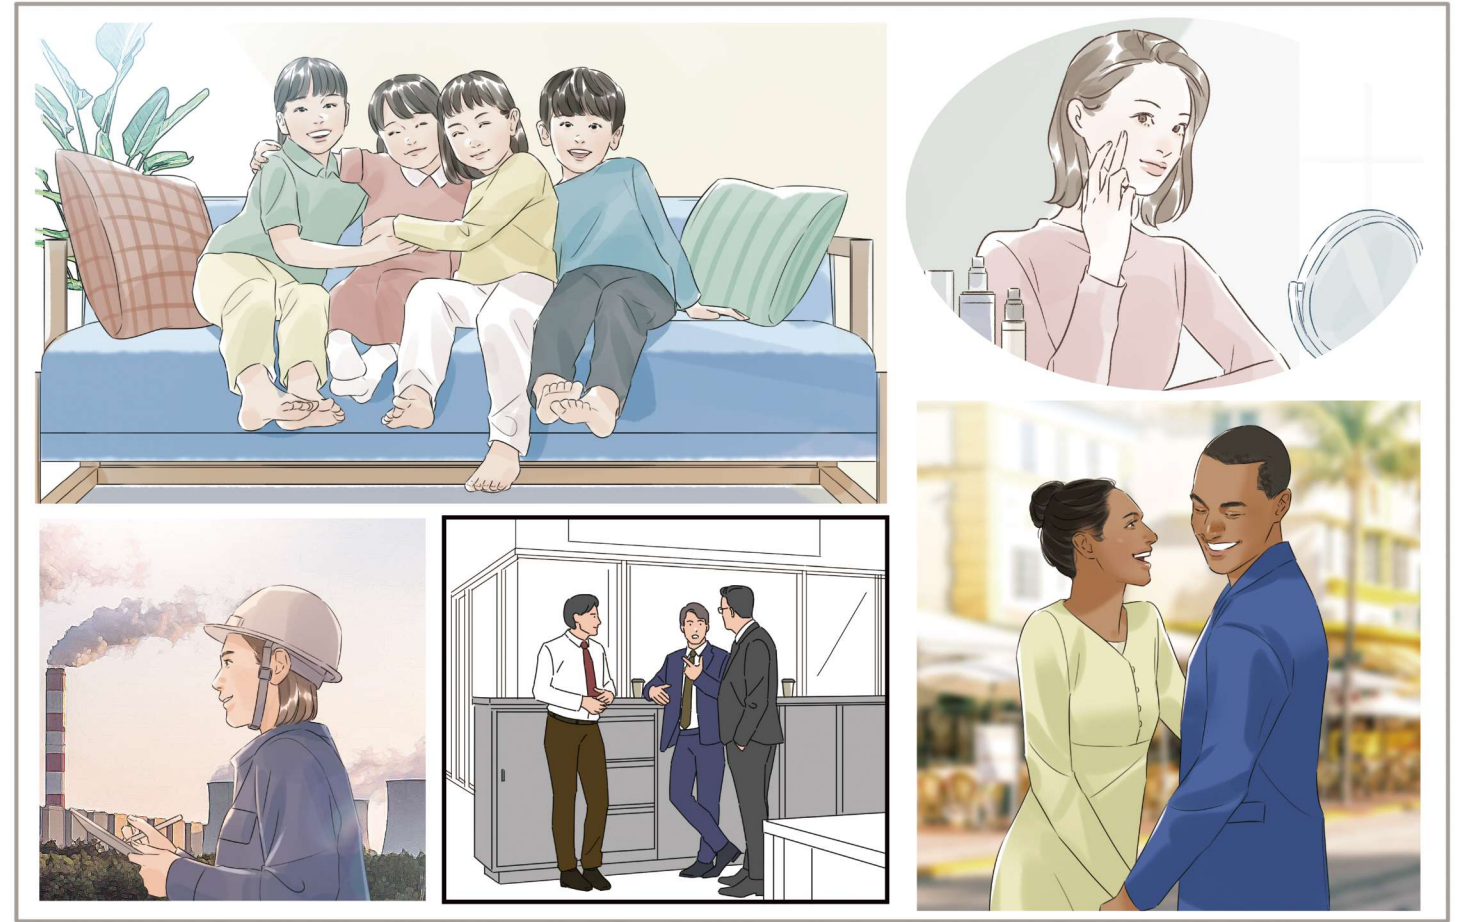

平井hirai

田中tanaka