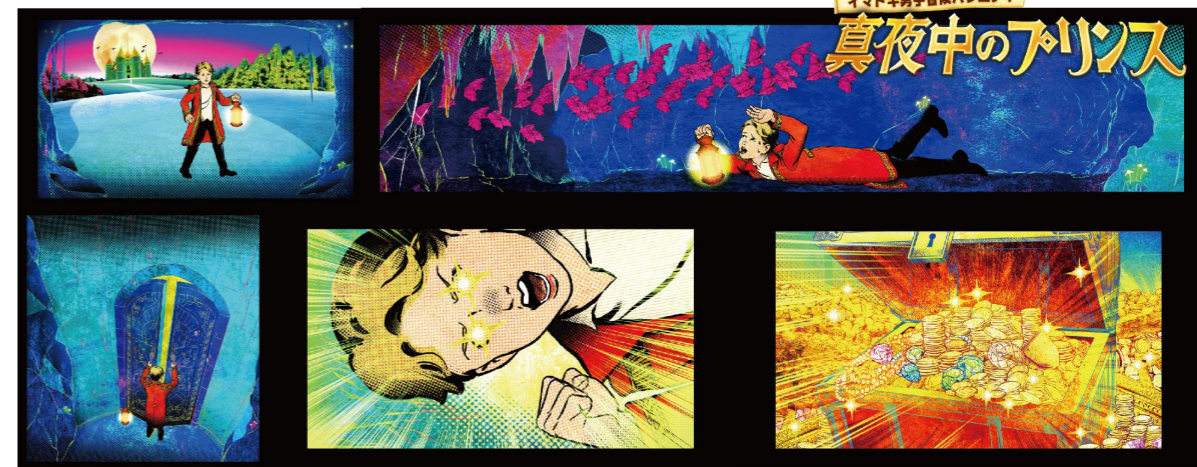

車の荷室に  
どんどん積み込む

夕暮れの海岸を走る  
とてもエモい

いぬ)ワンワン!!!

感動的な星空

みんな)流れ星!!!

遊び疲れてぐっすりな子どもたち  
それを見つめる両親

子どもたち)スヤ……

『星空キャンプ』 -梅タッチ-

キャンプへ出かける家族  
テンション爆上げ

みんな)いくぜ〜!!!

車の荷室に  
どんどん積み込む

夕暮れの海岸を走る  
とてもエモい

いぬ)ワンワン!!!

感動的な星空

みんな)流れ星!!!

遊び疲れてぐっすりな子どもたち  
それを見つめる両親

子どもたち)スヤ……

『宇宙ジョブ』

宇宙で働く時代…

女性) うわ〜〜やばい!

あたふたする女性

そこへ宇宙人がやってくる

宇宙人たちがアドバイスをする

一仕事終えて 去っていく宇宙人たち

テレビ朝日系列で放送「イマドキ男性冒険バラエティ 真夜中のプリンス」OP映像イラスト

ライオン株式会社 様 瞳のイラスト部分原画制作 上はCM本編のキャプチャ画像。

岩野愛 iwano ai

早苗 sanae

古澤輝彦 furusawa teruhiko

中川昌弘 nakagawa masahiro

板倉一生 itakura issei

岡田寿一 okada toshikazu