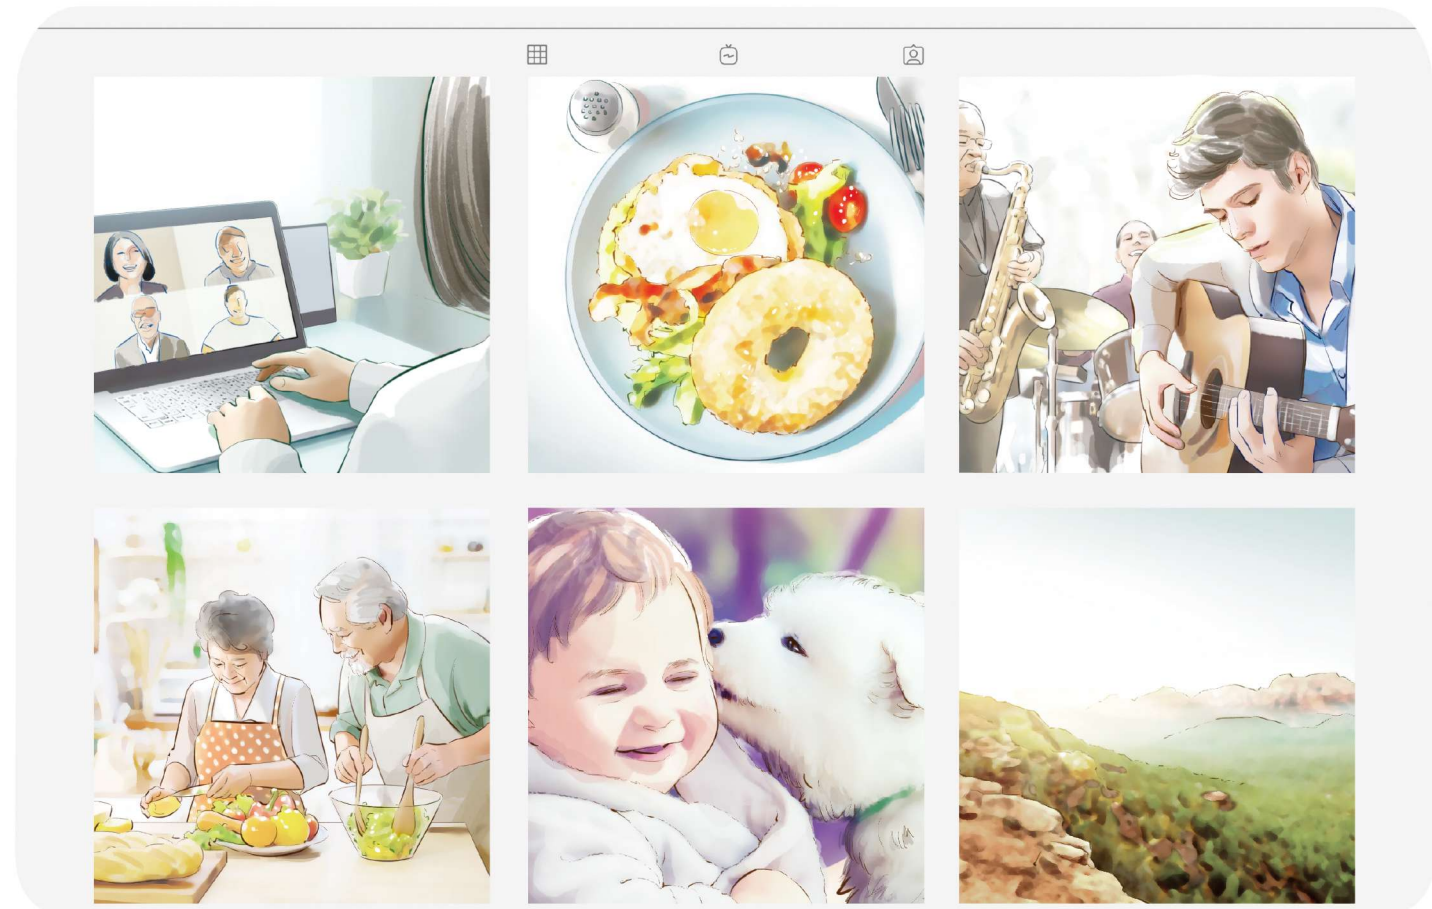

テレビ朝日系列で放送「イマドキ男性冒険バラエティ 真夜中のプリンス」OP映像イラスト

花王株式会社 様 ソフィーナプリマヴィスタ webCM内アニメパート作画

ムンディファーマ株式会社 様 イソジンゴジラの完成イメージ図

岩野 愛 iwano ai

早苗 sanae

古澤 輝彦 furusawa teruhiko

中川 昌弘 nakagawa masahiro

板倉 一生 itakura issei