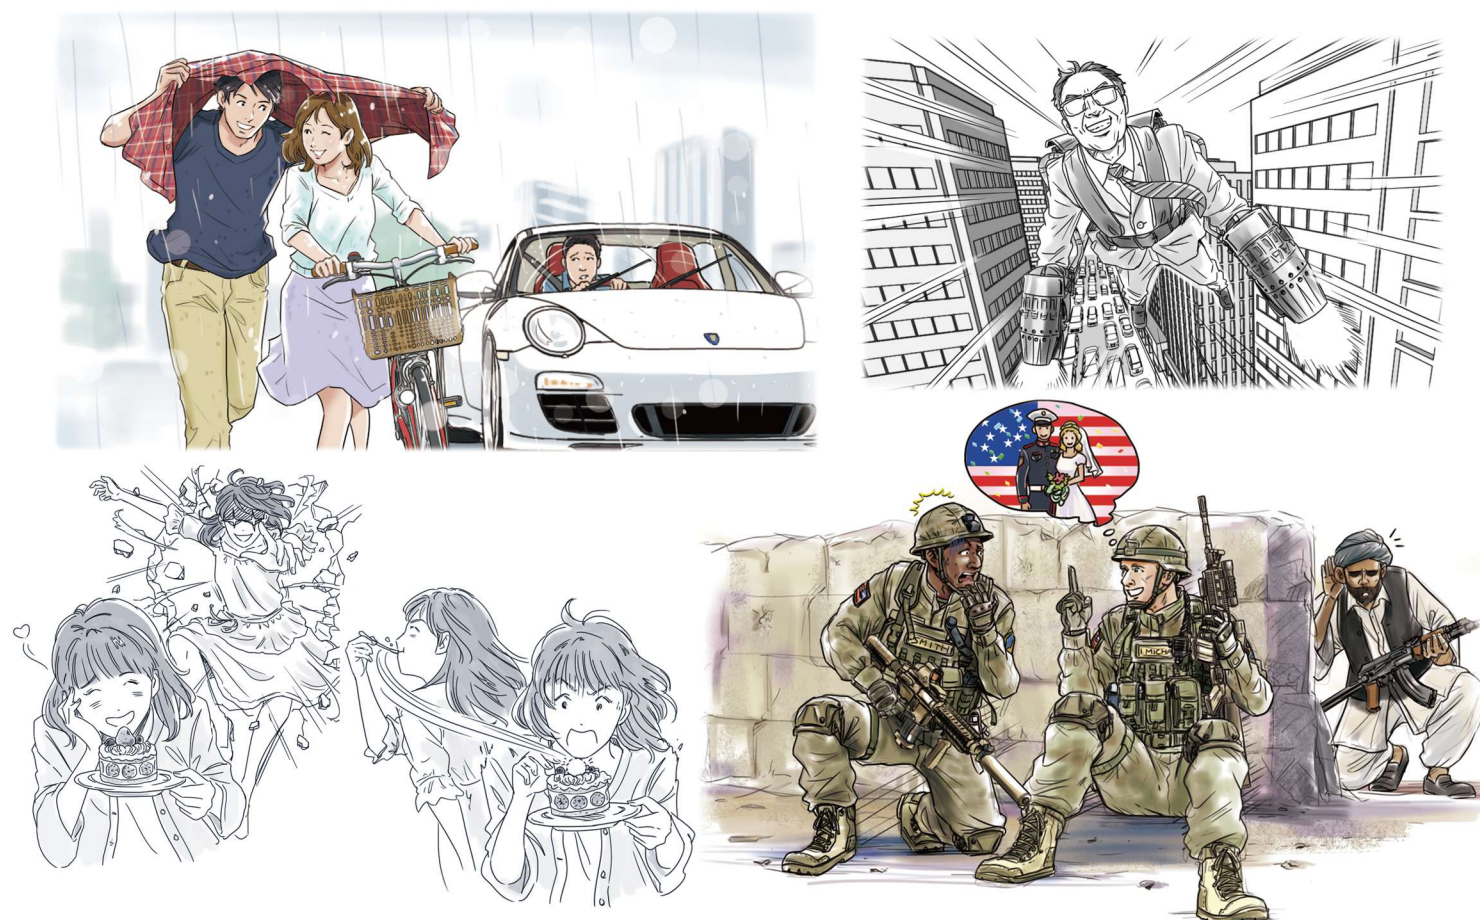

テレビ朝日系列で放送「イマドキ男性冒険バラエティ 真夜中のプリンス」OP映像イラスト

花王株式会社 様 ソフィーナプリマヴィスタ webCM内アニメパート作画

ムンディファーマ株式会社 様 イソジンゴジラの完成イメージ図

岩野 愛 iwano ai

早苗 sanae

古澤 輝彦 furusawa teruhiko

中川 昌弘 nakagawa masahiro

板倉 一生 itakura issei