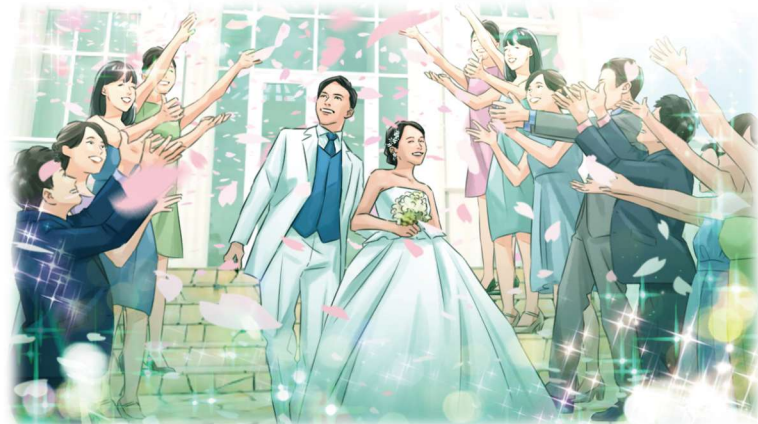

GARDEN
2021

青空の結婚式場

支度している花嫁

全員の祝福を受ける

Na) 素敵なひとときを

Na) EKAKI WEDDING

スマホでアクティブに
撮影を楽しむ人々

Na) 革新的なデザインと
革新的な性能は

Click!

Click!

その一瞬を逃さない

Na) 全ての人を魅了する

Na) EKAKI-PHONE 登場

外の様子を見る女性

女性)一緒に映画でも見る?

BANG!