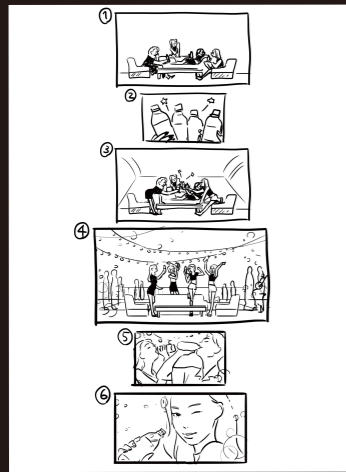

▼ラフコンテ

女性) 最高の瞬間は
ここから始まる——

女性) 弾ける夜にしよう

女性) 次世代の刺激
EKAKIYA TANSAN

山道を軽快に走る車

ナレ)
Let's ピクニック!!

キヤッ
早く早く~!

ハイチーズ!

▼ラフコンテ

Na) 美しいを愛せう
自分を愛せう

▼ラフコンテ

Na) 己の殻を破るのは

Na) 自分自身だ

Na) 飛び出せ!
EKAKI 転職

HUNGRY BURGER

DREAMIN'