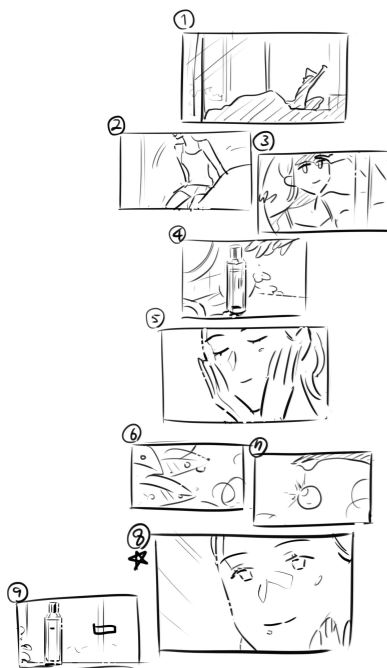

▼ラフコンテ

女性) 最高の瞬間は
ここから始まる——

女性) 弾ける夜にしよう

女性) 次世代の刺激
EKAKIYA TANSAN

山道を軽快に走る車

ナレ)
Let's ピクニック!!

キヤッ
早く早く~!

ハイチーズ!

▼ラフコンテ

Na) 美しいを愛せう
自分を愛せう

▼ラフコンテ

Na) 己の殻を破るのは

Na) 自分自身だ

Na) 飛び出せ!
EKAKI 転職

HUNGRY BURGER

DREAMIN'