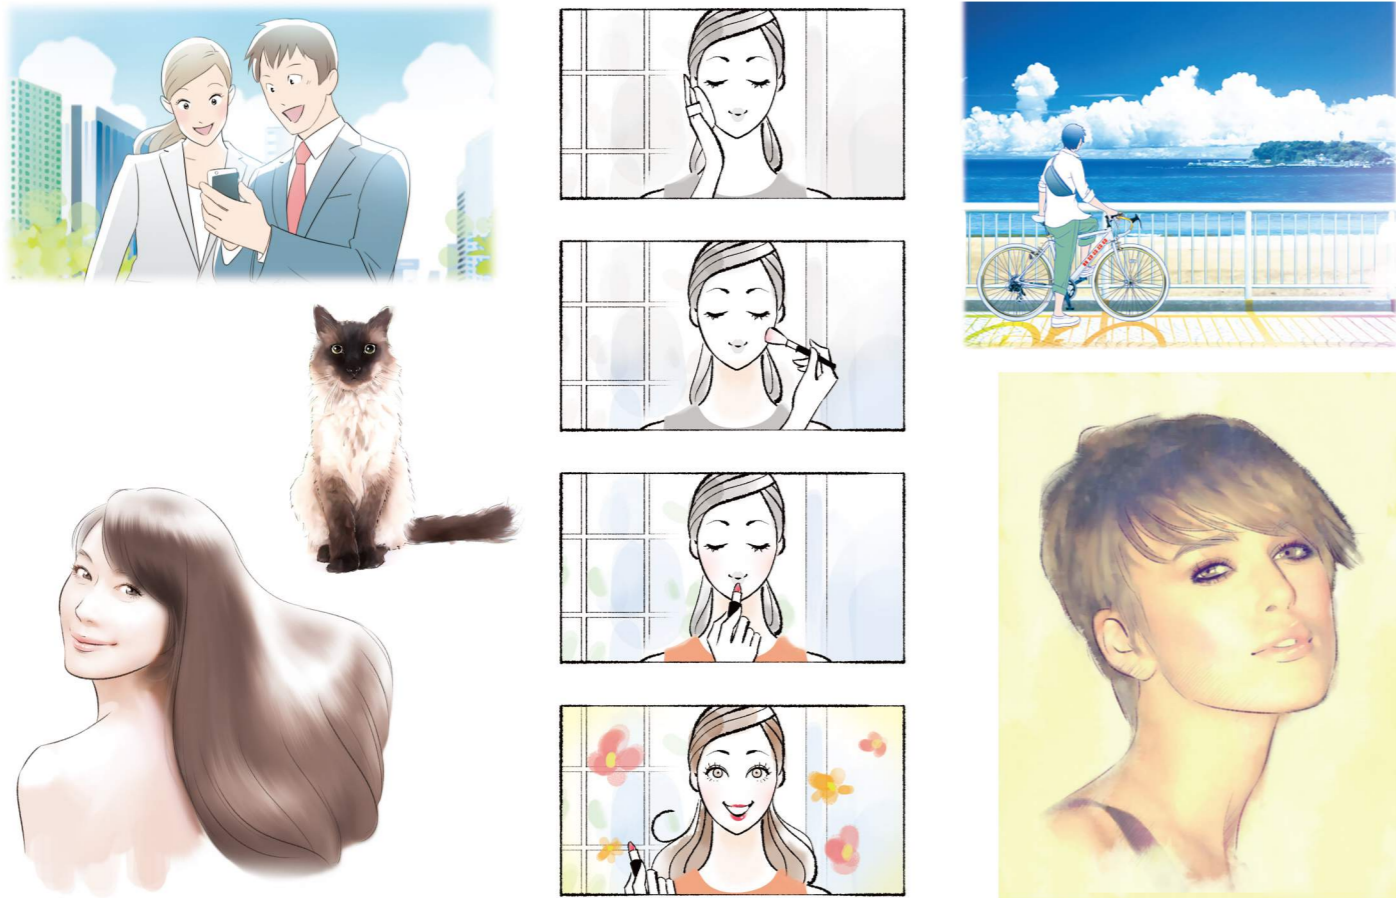

小林 早苗

SANAE KOBAYASHI