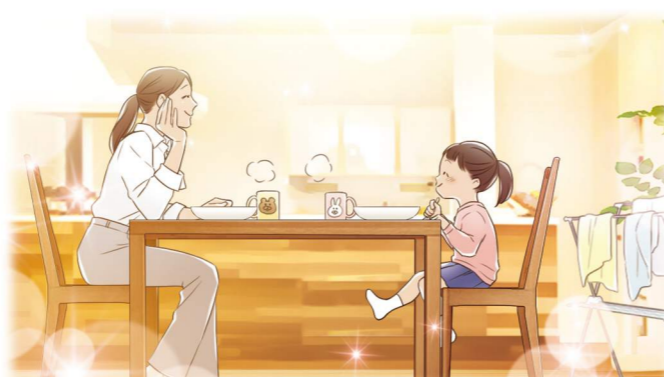

イラストコンテ2

リアルコンテ

スピード重視の方、案数が多い方、費用を抑えたい方向けのシンプルなコンテです。

標準的なイラストコンテ。イラストならではの表現で内容が伝わりやすく、明るいコンテです。

標準的なイラストコンテ。イラストならではの表現で内容が伝わりやすく、明るいコンテです。

クオリティ重視の方へ。イラストの良さは残しつつ軽く見えないコンテです。

イマドキ男子冒険バラエティ

真夜中のプリンス