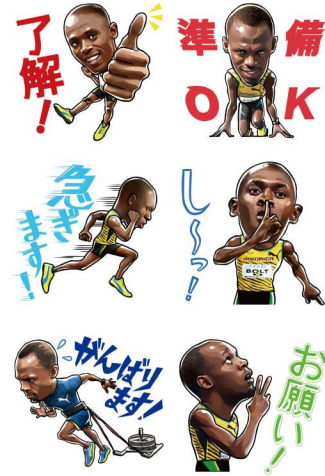

LINE スタンプ

プーマジャパン様
「世界最速の男ボルルト」